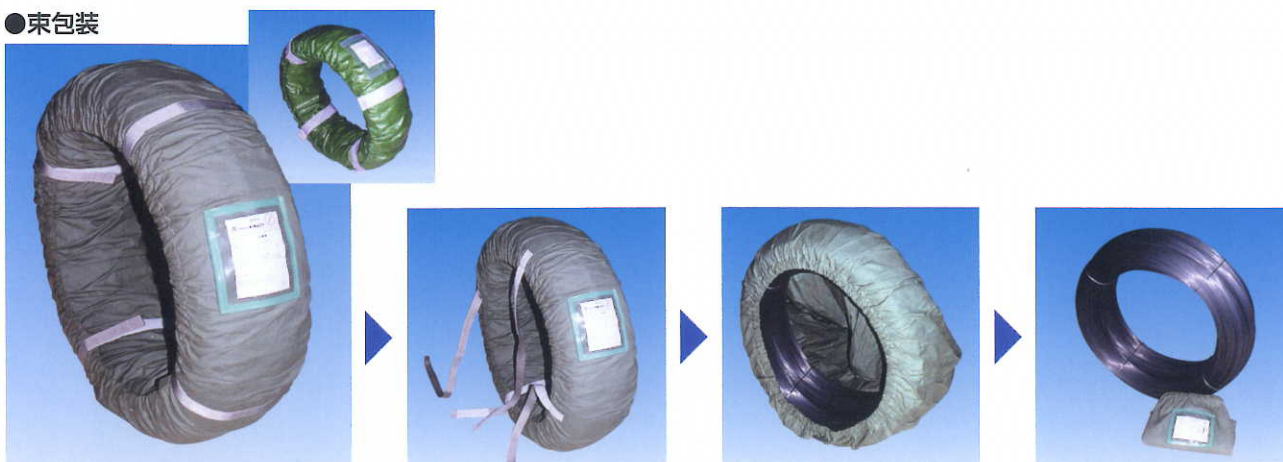

■エコパックと従来包装の比較 24インチ(610mm釜)品 125kg束の例

	包装資材			開梱時間		後処理
	材質	形状	量	手解き	鋏切り	
エコパック	PP、布 (PEラミネート)	円筒状	約2㎡ (850mm~1200mm)	約0.5分	—	●ジェイ・ワイテックスへ返却(繰り返し使用)
従来品	クレープ紙 (糸入り・PEラミネート)	幅100mm程度 の短冊状	約2㎡ (約20mm)	約2分	約0.5分	●廃棄(使い捨て)

■エコパックの開梱方法

●束包装